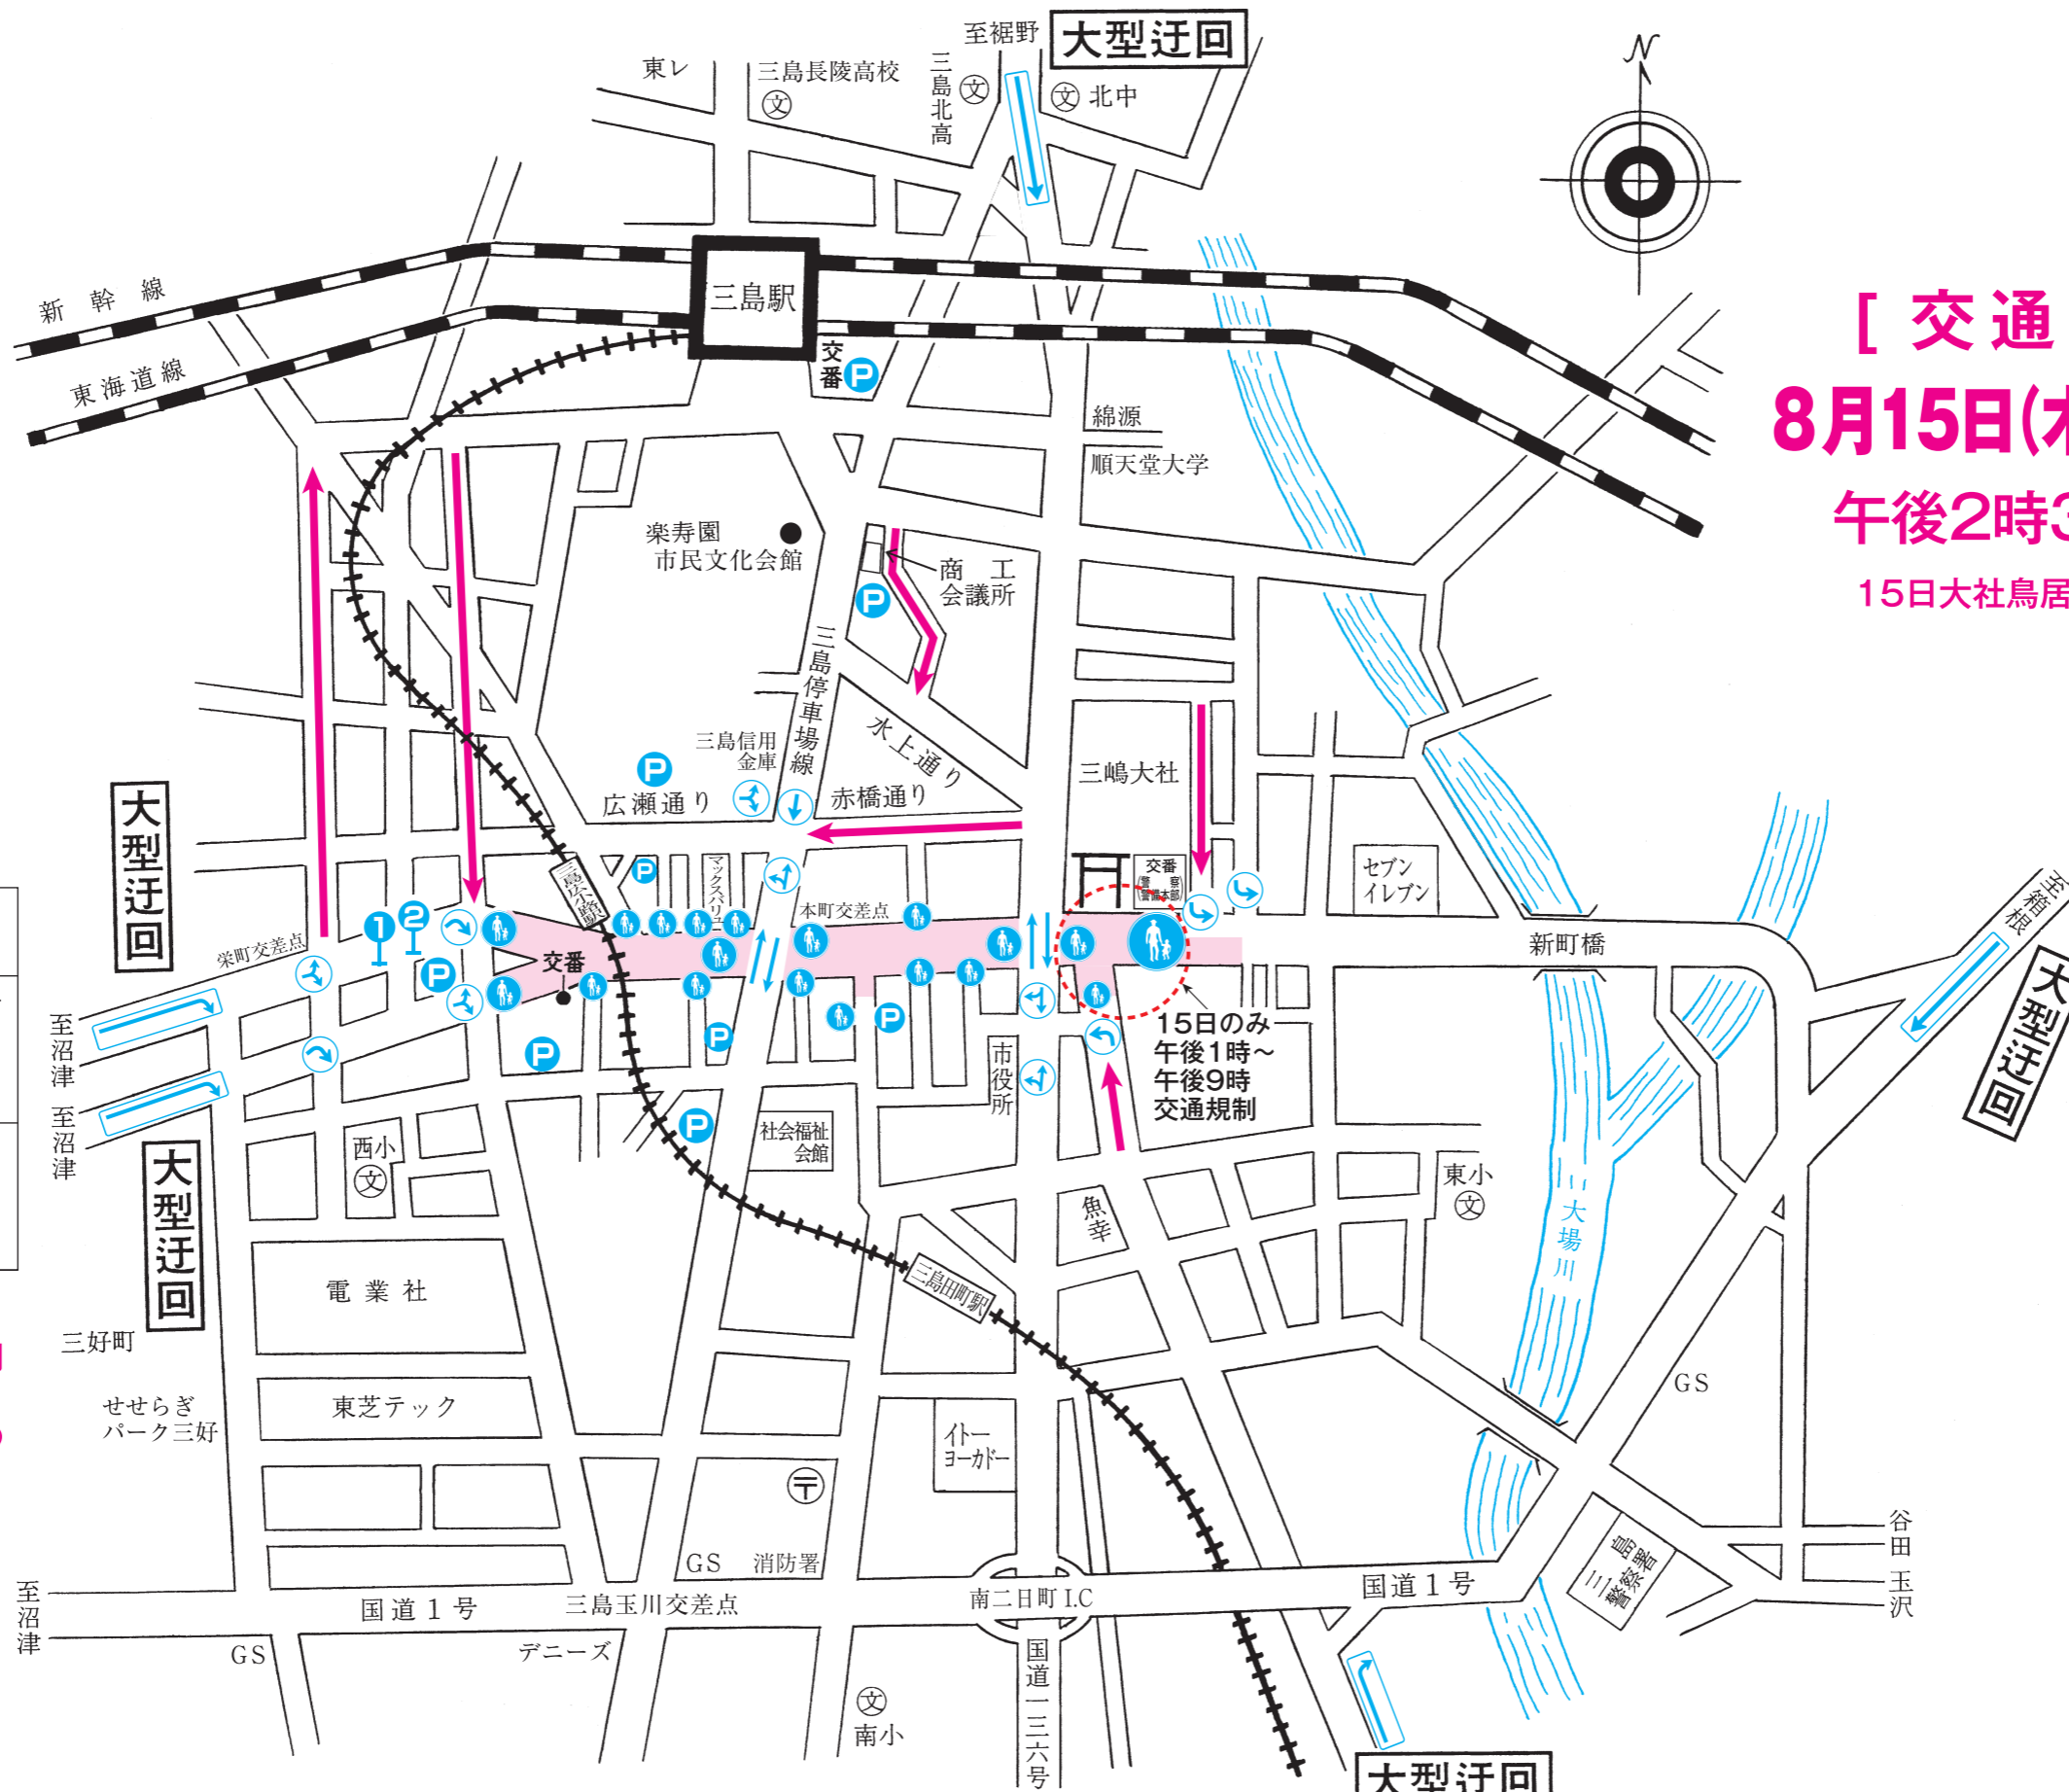

# 三嶋大祭り交通規制案内図

規制種別	
歩行者専用道路	
一方通行	
進行方向指定	
大型車迂回	
駐車場 (有料)	

バス停留所		14:30~終日
1	清水町方面	静岡医療センター 沼商 サントムーン
2	沼津方面	新・旧道経由 大岡経由

- ※交通が混雑しますので電車・バス・タクシー等の交通機関を御利用下さい。
- ※規制時間中は区域内の車両の出入りはできません。
- ※三嶋大祭りではラジコン、ドローン等、無人航空機の使用を禁止します。

**[ 交通規制時間 ]**  
**8月15日(木)~8月17日(土)**  
 午後2時30分~午後9時  
 15日大社鳥居前は午後1時~午後9時

伊豆箱根鉄道(駿豆線)8/15・16・17  
 修善寺行  
 ご利用ください

三島発	広小路発	田町発
20:59	21:01	21:03
21:14	21:17	21:19
21:30	21:33	21:35
21:46	21:48	21:50
22:02	22:04	22:06
22:17	22:20	22:22
22:33	22:36	22:38
22:49	22:52	22:54
23:05	23:08	23:10
23:20	23:23	23:25
23:50	23:53	23:55

大場止

※臨時列車の運行は、ありませんので  
 ご了承ください。

三嶋大祭り実行委員会・三嶋警察署  
 TEL 055-971-5000